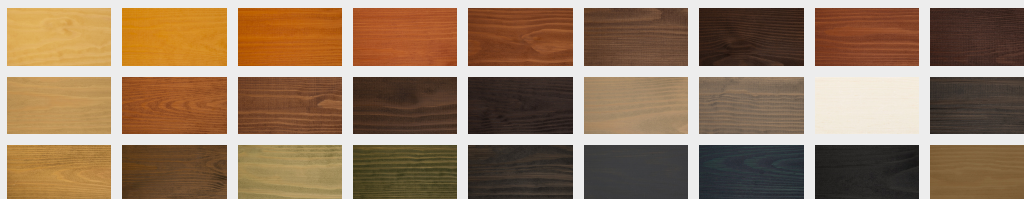

OPCJE DODATKOWE:

- **Podest podłogowy:** Estetyczna i praktyczna sklejka antypoślizgowa na podkonstrukcji drewnianej.
- **Ocieplenie:** Docieplenie ścian i dachu wełną mineralną oraz dodatkowe poszycie ścian płytą OSB lub sklejką.
- **Rozbudowa:** Opcja przedłużenia dachu i ścian- zadaszenie z przodu lub drewnitnia z tyłu.
- **Wykończenie wnętrza:** Zamiana OSB na sklejkę.
- **Elewacja frontowa:** Zamiana świerku skandynawskiego na modrzew syberyjski lub thermo sosnę.

Design klasy Premium.
Połączenie drewna i
blacha na rąbek.

- **Nowoczesna hybryda:**
Unikalne połączenie ciepłego drewna na froncie z nowoczesną blachą na rąbek
- **Ażurowa elewacja:**
Frontowa ściana zintegrowana z drzwiami i panelem szklanym, tworząca lekką, designerską bryłę
- **Personalizacja:** Możliwość wykonania w dowolnym wymiarze

W celu zamówienia bądź zadania dodatkowych pytań zapraszamy do kontaktu:
biuro@stadesign.pl

WYBARWIENIE DREWNA:

Paleta naturalna:

Kolory wybrane, pełna paleta: <https://www.teknos.com/pl-PL/farby-dekoracyjne/kolory/kolory-transparentne/>

Paleta mocno kryjąca:

Kolory wybrane, pełna paleta: <https://www.teknos.com/pl-PL/farby-dekoracyjne/kolory/kolory-zewnetrzne/>

Drewno opalane:

KOLORY BLACHY:

CENNIK WYBRANYCH WYMIARÓW:

WYMIAR (SZEROKOŚĆ X DŁUGOŚĆ)	CENA BRUTTO Z MONTAŻEM
250 X 250 CM	9900 ZŁ
300 X 300 CM	12900 ZŁ
300 X 400 CM	14900 ZŁ
400 X 400 CM	16700 ZŁ